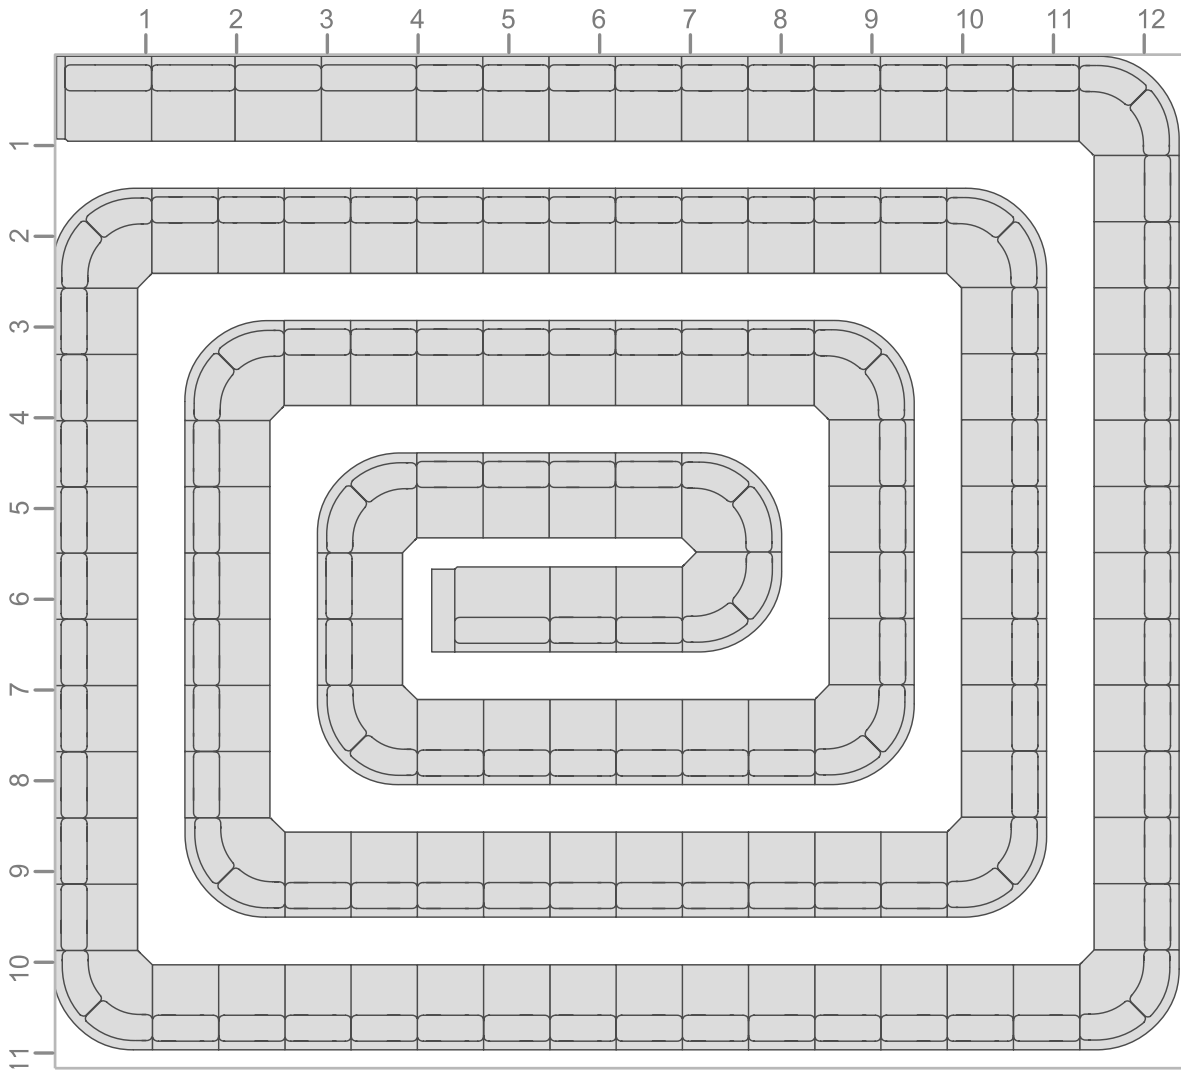

Rolf Benz EGO

Alle Maßangaben sind Circa-Maße. Die genauen Informationen entnehmen Sie bitte unseren aktuellen Verkaufsunterlagen.

Zusammenstellung:

G-F ASO 189 links schmal / ASE 95 / ARB 105 / ARB 147 / ARB 147 / ARB 147 / ARB 147 / ARB 147 / REPT / ARB 147 / ARB 147 / ARB 147 / ARB 147 / ARB 147 / ARB 147 / REPT / ARB 147 / ARB 147 / ARB 147 / ARB 147 / ARB 147 / REPT / ARB 147 / ARB 147 / ARB 147 / ARB 147 / REPT / ARB 147 / ARB 147 / ARB 147 / REPT / ARB 147 / ARB 147 / ARB 147 / ARB 147 / REPT / ARB 147 / ARB 147 / REPT / ARB 147 / ARB 147 / REPT / ARB 147 / REPT / ARB 147 / ARB 147 / REPT / REPT / ARB 147 / G-F ASO 105 rechts xl /

**ROLF
BENZ**